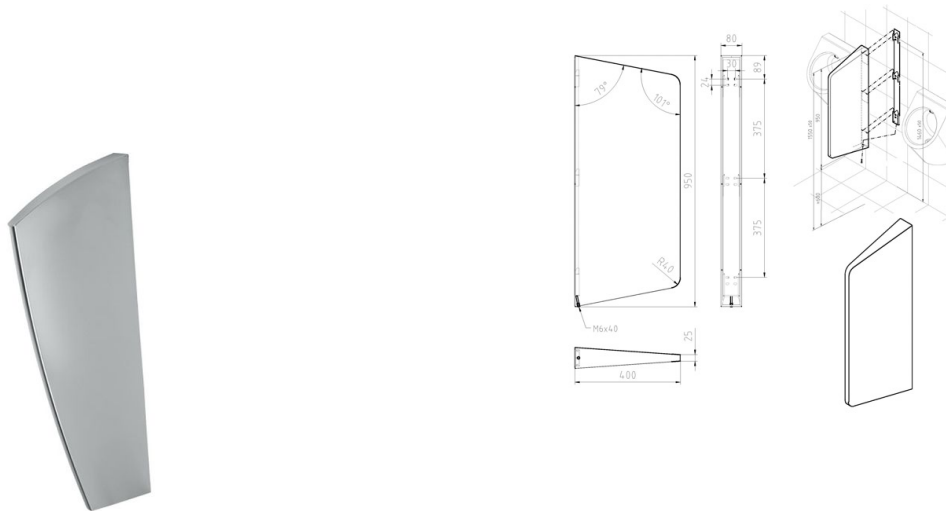

## SEPARADOR URINARIO INOX

Separador de urinario en acero inoxidable.

### CARACTERÍSTICAS GENERALES

Realizado en acero inoxidable AISI-304. especialmente recomendado en aseos públicos altamente frecuentados. Separador de Urinario individual de pared, su diseño garantiza la limpieza al presentar formas redondeadas. Espesor de 1,2 mm. Fijación frontal a la pared mediante tornillería. Dimensiones: 950 x 400 x 80 mm. Acabado satinado.