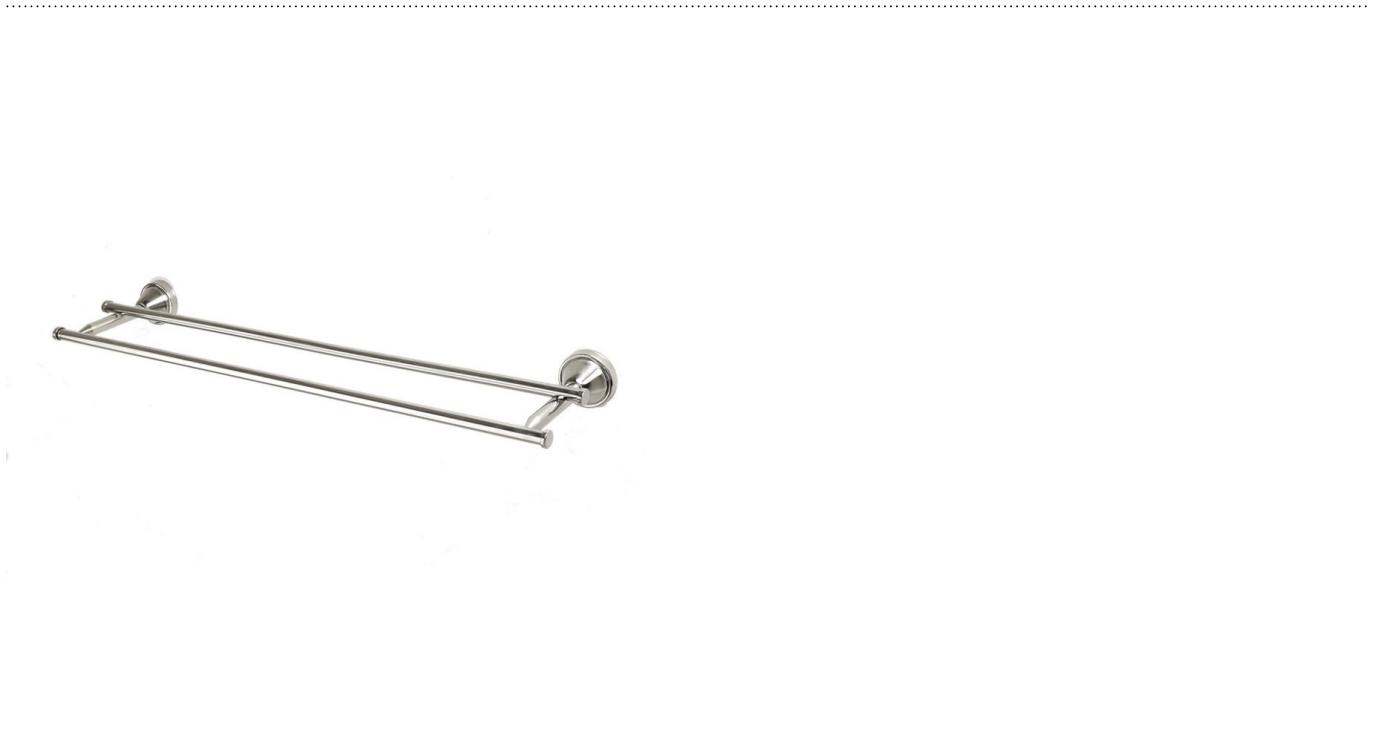

FICHA TÉCNICA

TOALLERO DOBLE RESORT

Toallero Inox doble RESORT.

CARACTERÍSTICAS GENERALES

Toallero de doble barra cilíndrica. Fabricado en acero inoxidable AISI 304 satinado. Dimensiones: 610 x 140 mm.

MODELO