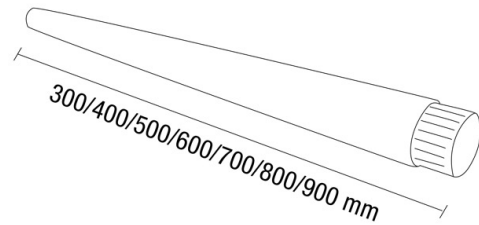

# TUBO RECTO PARA PASAMANOS

Pasamanos PRESTOBAR BASIC.

## CARACTERÍSTICAS GENERALES

Diseños de alta calidad gracias a la ligereza y robustez del aluminio junto con el calor y el agradable tacto del nylon. Sistema de fijación oculto bajo los embellecedores para evitar el vandalismo y mejorar la estética. Ultraligeras, irrompibles e inalterables. Diámetro exterior: 35 mm. Fabricado bajo norma UNE 41.523. Blanco, RAL 8028 ,Gris ,RAL 7035 ,Azul ,RAL 5023 Color blanco, azul o gris. Consulte ,condiciones para el resto de colores RAL.

## MODELO

- Ref.: 94130:** Longitud: 300 mm -
- Ref.: 94140:** Longitud: 400 mm -
- Ref.: 94150:** Longitud: 500 mm -
- Ref.: 94160:** Longitud: 600 mm -
- Ref.: 94170:** Longitud: 700 mm -
- Ref.: 94180:** Longitud: 800 mm -
- Ref.: 94190:** Longitud: 900 mm -