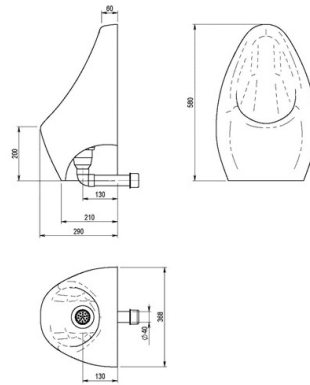

FICHA TÉCNICA

URINARIO SECO ECOLÓGICO PRESTODRY OVAL

Urinario ecológico sin agua.

CARACTERÍSTICAS GENERALES

Dimensiones: 58x36x29 cm. Fabricado en cerámica de color blanco. Incluye: trampa de acero inoxidable; sistema de bloqueo de olores; kit de instalación.