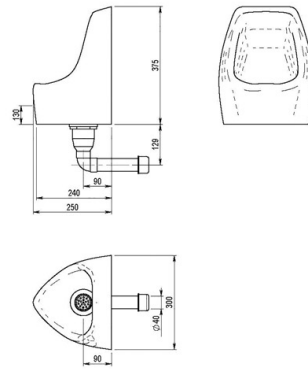

FICHA TÉCNICA

URINARIO SECO ECOLÓGICO PRESTODRY PEQUEÑO

Urinario ecológico sin agua.

CARACTERÍSTICAS GENERALES

Dimensiones: 39x30x24 cm. Fabricado en cerámica de color blanco. Incluye: trampa de acero inoxidable; sistema de bloqueo de olores; kit de instalación.