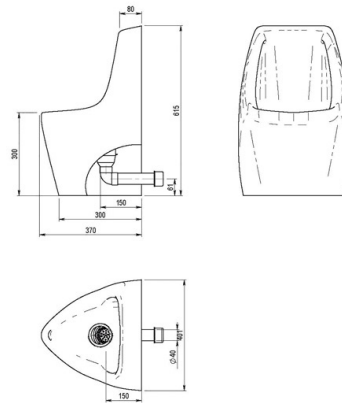

FICHA TÉCNICA

URINARIO SECO ECOLÓGICO PRESTODRY TUBO

Urinario ecológico sin agua.

CARACTERÍSTICAS GENERALES

Dimensiones: 60x40x29 cm. Fabricado en cerámica de color blanco. Incluye: trampa de acero inoxidable; sistema de bloqueo de olores; kit de instalación.