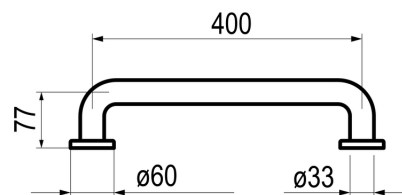

# Barra de apoyo recta 400 mm inox mate

Barra recta para ducha, baño, inodoro, pasillo, etc. Fabricada en Inoxidable.

## CARACTERÍSTICAS TÉCNICAS

- **Temperatura admisible:** Temperatura admisible de agua: los materiales que componen las piezas de los grifos pueden soportar una temperatura máxima de 70°C.