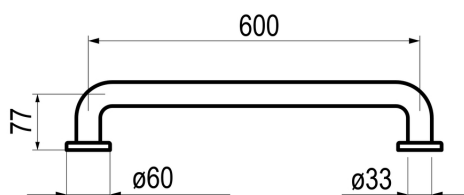

FICHA TÉCNICA

Barra de apoyo recta 600 mm inox mate

Barra recta para ducha, baño, inodoro, pasillo, etc. Fabricada en Inoxidable.

CARACTERÍSTICAS

MODELO

Ref: **88570** Inox Mate

ACCESORIOS

NORMATIVA