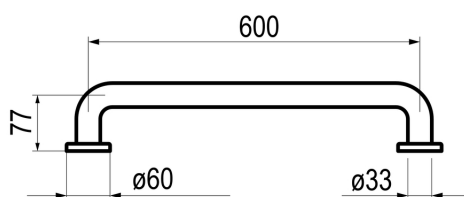

# Barra de apoyo recta 600 mm Luxcover mármol blanco

Barra recta para ducha, baño, inodoro, pasillo, etc. Fabricada en aluminio recubierto de nylon. Disponible en acabado marmol blanco o marmol negro.