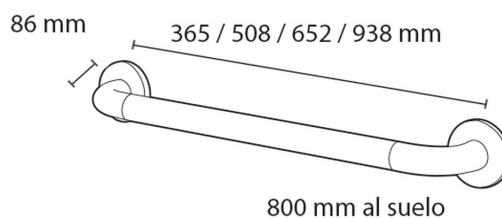

FICHA TÉCNICA

Barra de apoyo recta nylon 508 mm

Barra recta para ducha, baño, inodoro, pasillo, etc.

CARACTERÍSTICAS TÉCNICAS

- **Tipo de certificado:** *Producto accesible Vía Libre.

MODELO

Ref: **89430** Nylon