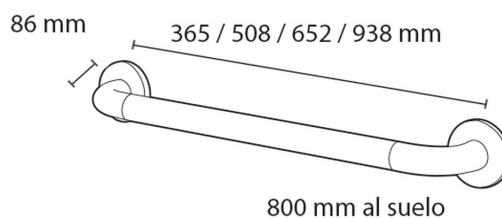

FICHA TÉCNICA

Barra de apoyo recta nylon 652 mm

Barra recta para ducha, baño, inodoro, pasillo, etc.

CARACTERÍSTICAS

- **Tipo de certificado:** *Producto accesible Vía Libre.

MODELO

Ref: **89570** Nylon

ACCESORIOS