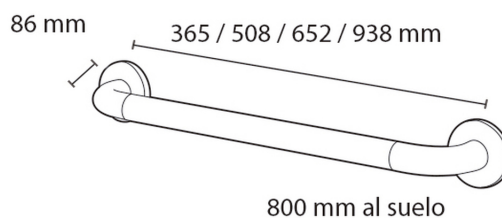

FICHA TÉCNICA

Barra de apoyo recta nylon 652 mm

Barra recta para ducha, baño, inodoro, pasillo, etc.

CARACTERÍSTICAS TÉCNICAS

- **Tipo de certificado:** *Producto accesible Vía Libre.

MODELO

Ref: **89570** Nylon